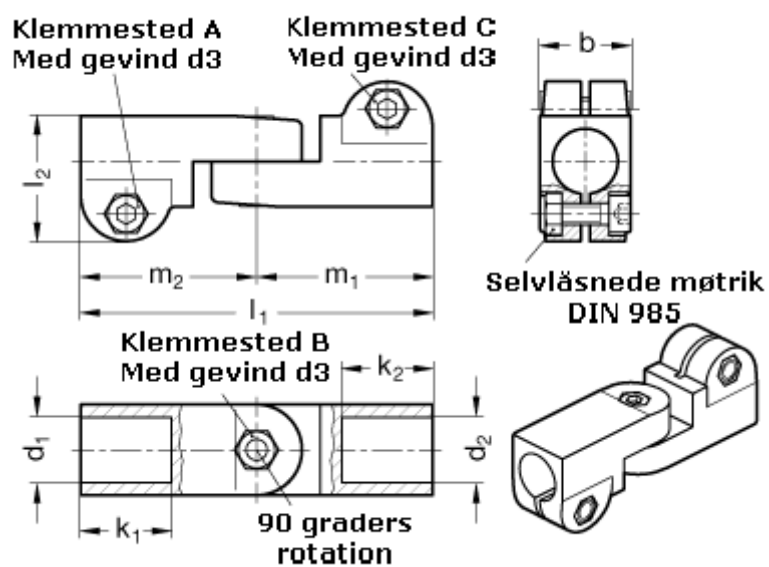

Varenummer: 20285B16B142SW  
Beskrivelse: E+G laskeforbindelse  
GN285-B16-B14-2-SW

## Mål

$b = 25$	$m_1 = 48.5$
$d_1 = B16$	$m_2 = 48.5$
$d_2 = B14$	
$d_3 = M 6$	
$k_1 = 25$	
$k_2 = 25$	
$l_1 = 97$	
$l_2 = 34.5$	